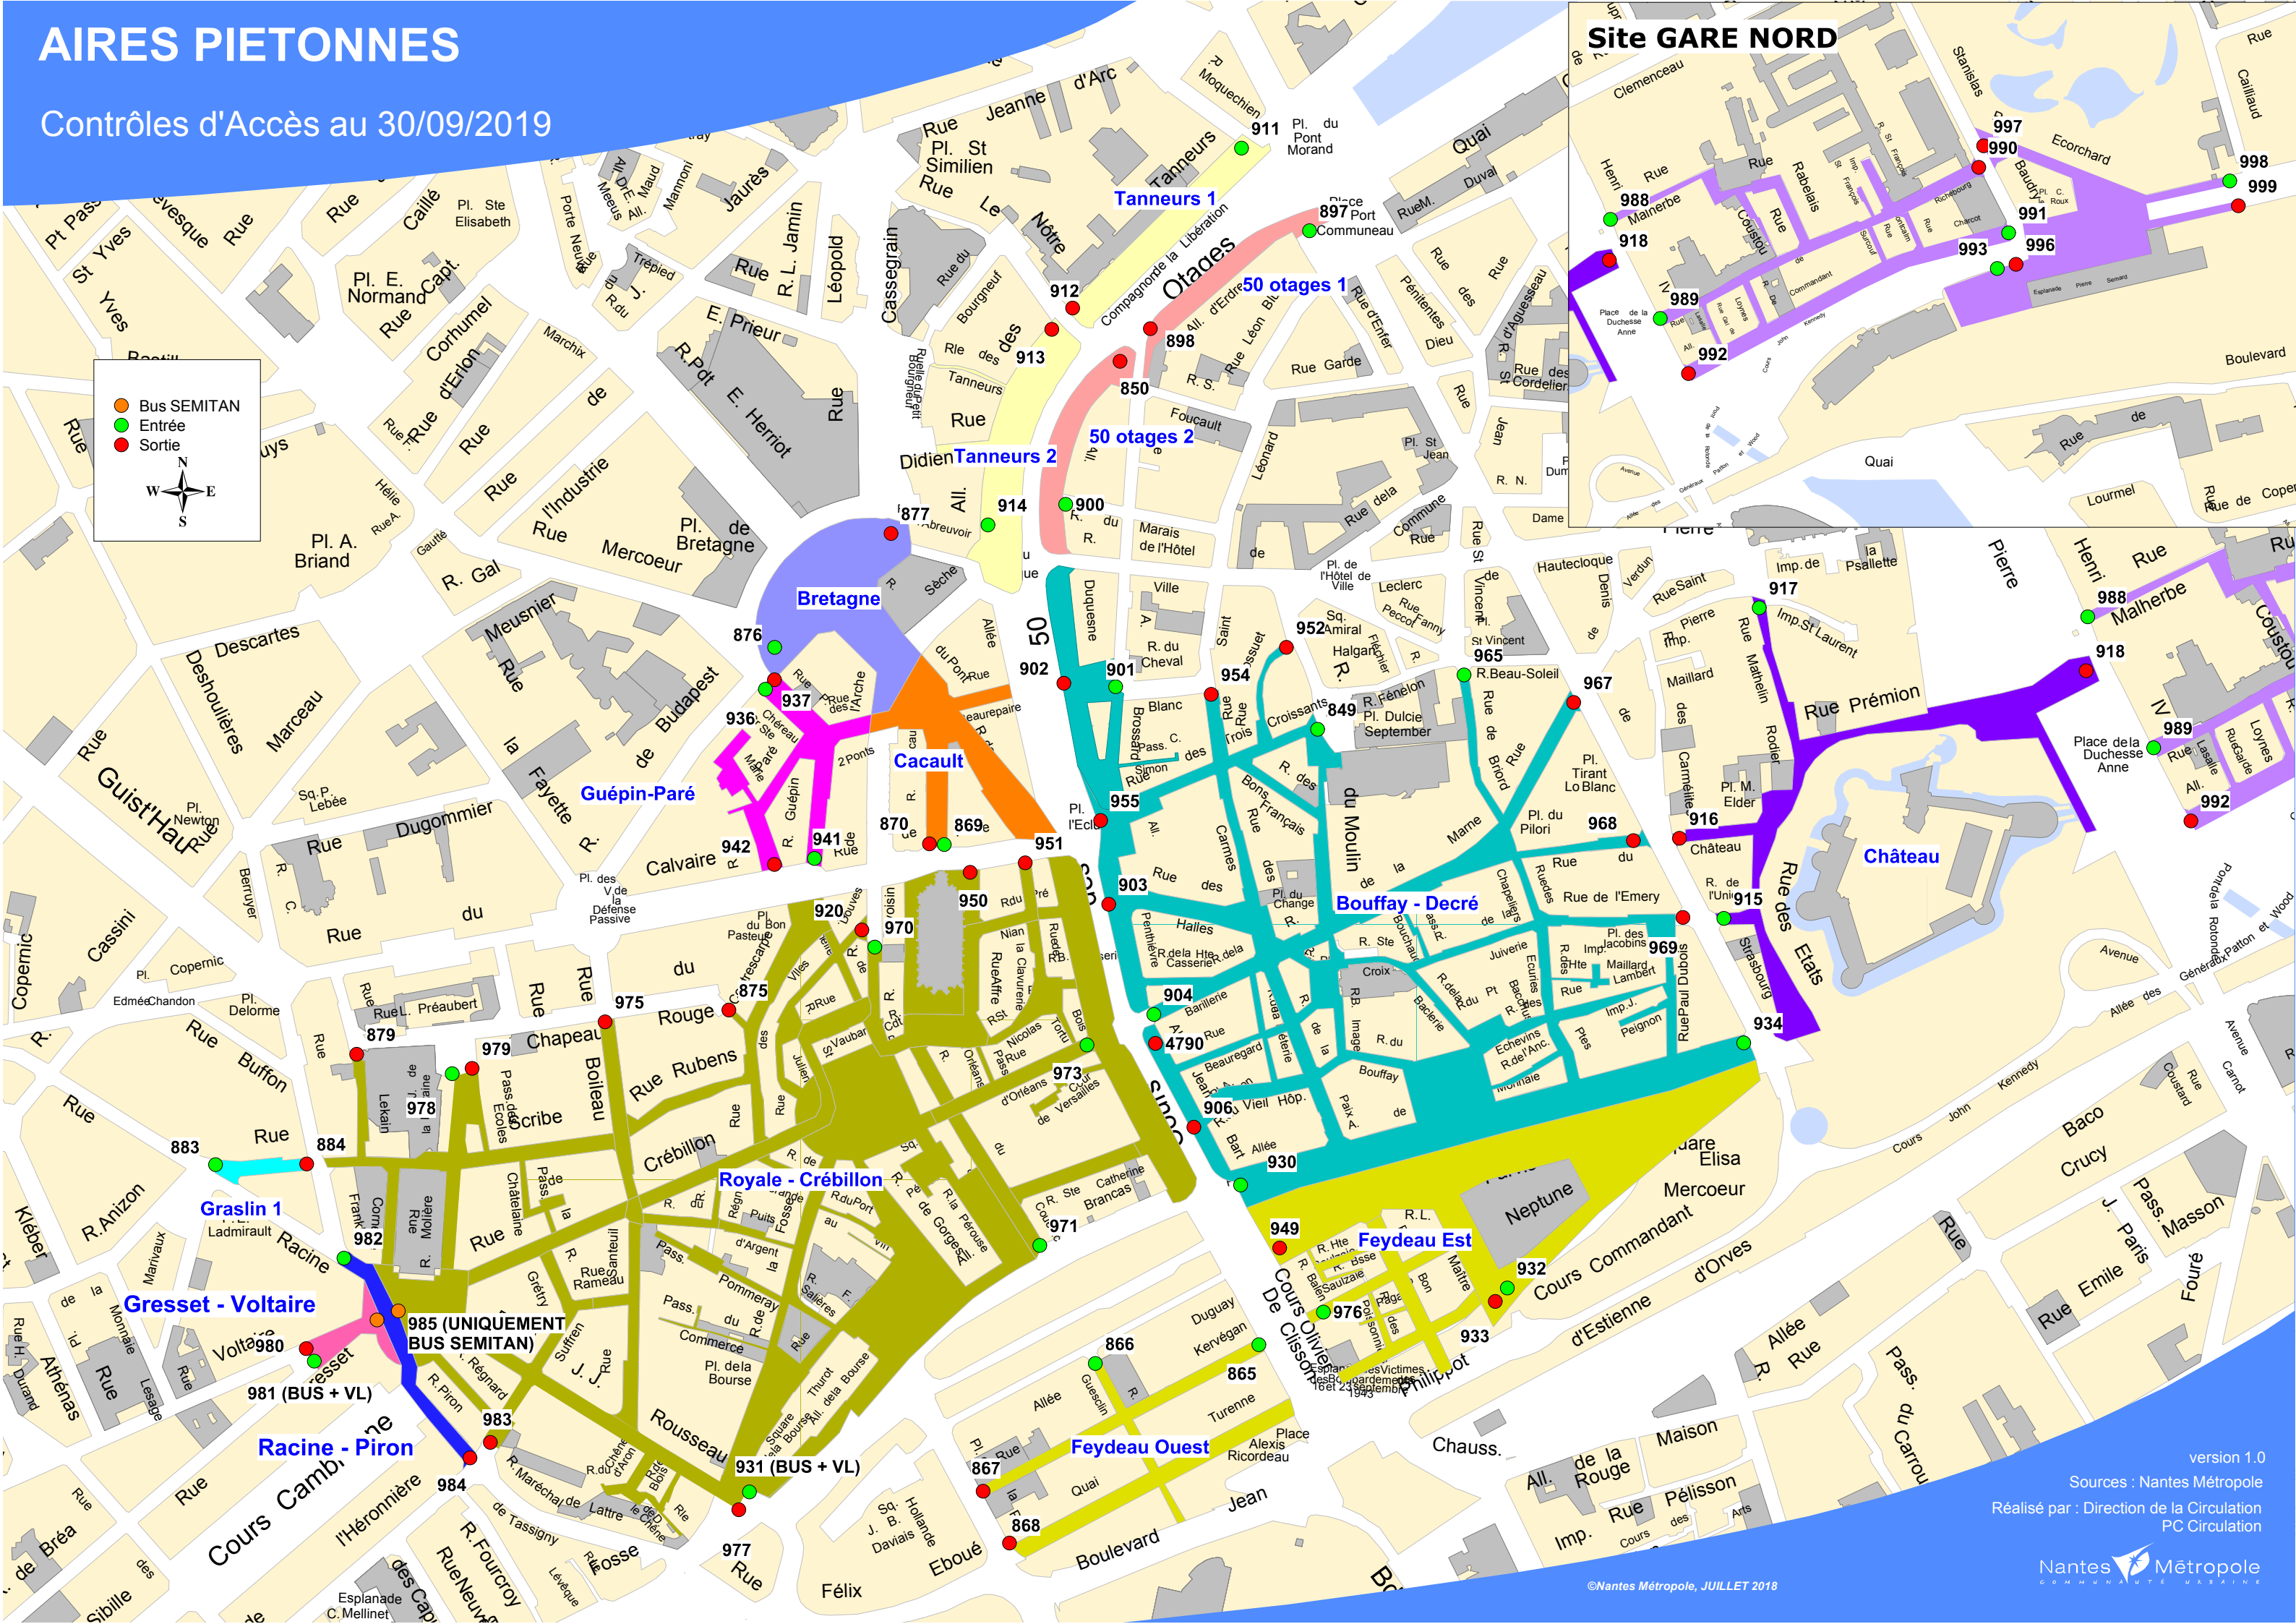

# AIRES PIETONNES

Contrôles d'Accès au 30/09/2019

- Bus SEMITAN
- Entrée
- Sortie

## Site GARE NORD

version 1.0

Sources : Nantes Métropole  
Réalisé par : Direction de la Circulation  
PC Circulation

©Nantes Métropole, JUILLET 2018