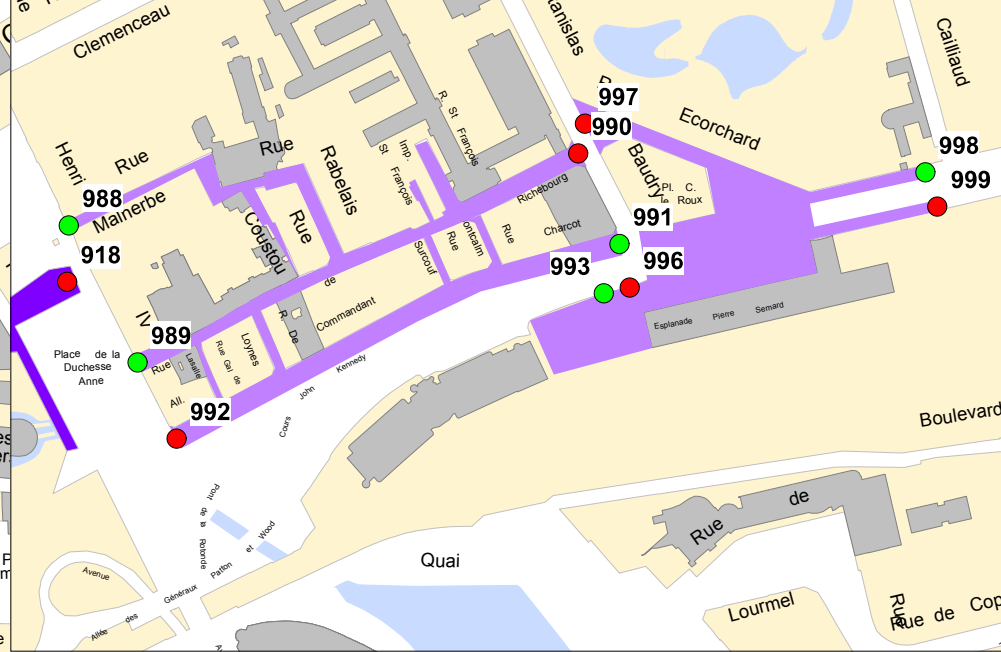

# AIRES PIETONNES

Contrôles d'Accès au 30/09/2019

- Bus SEMITAN
- Entrée
- Sortie

## Site GARE NORD

version 1.0

Sources : Nantes Métropole  
Réalisé par : Direction de la Circulation  
PC Circulation

©Nantes Métropole, JUILLET 2018